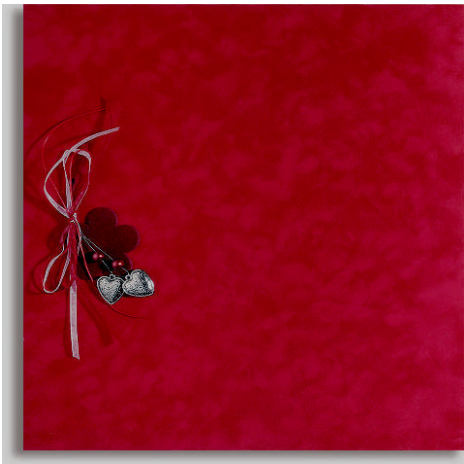

2010

Motiv Nr. 249 "Bänder"

Album mit handgeschöpftem Naturpapier

C2-B-249 Album 35*25 cm, 60 S.
mit Zwischenblättern

Motiv Nr. 248 „X Prägung“

Album mit geprägtem, handgeschöpftem
Baumwollpapier

C2-B-248 Album 35*25 cm, 60 S.
mit Zwischenblättern

Motiv Nr. 247 „Banana“

Album mit handgeschöpftem Bananenpapier

C2-B-247 Album 35*25 cm, 60 Seiten
mit Zwischenblättern

Hochzeitsalben

2010

Motiv Nr. 12-08 R

Album mit Vinyl,
und Silberherzen

ST1-12 Studioalbum 28*25cm, ohne Inhalt