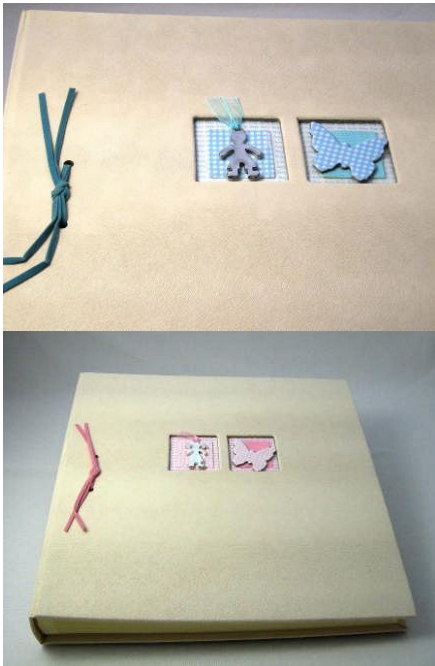

Büttenpapieralbum mit vier Fenstern, grün-weiß
und weißer Schleife

8639 Büttenpapieralbum 30*30cm, 90 S. mit Box

Kunstlederalbum, rot-braun
mit vier Fenstern und weißer Schleife

8684 Studioalbum 34*32cm, leer
8668 Fotoalbum 20*25 cm
8643 Fotoalbum 30*30 cm in Box

Leinenalbum pink
mit drei Fenstern und kleiner, weißer Schleife

8667 Leinenalbum 20*25cm, 60 Seiten
8699 Leinen-Gästebuch 21*27cm, 280S.

8698 Leinen-Gästebuch 21*27cm, 280S.
in orange

Geburtsalben

Hochwertiges Veloursalbum in Creme mit zwei Fenstern und Lederband