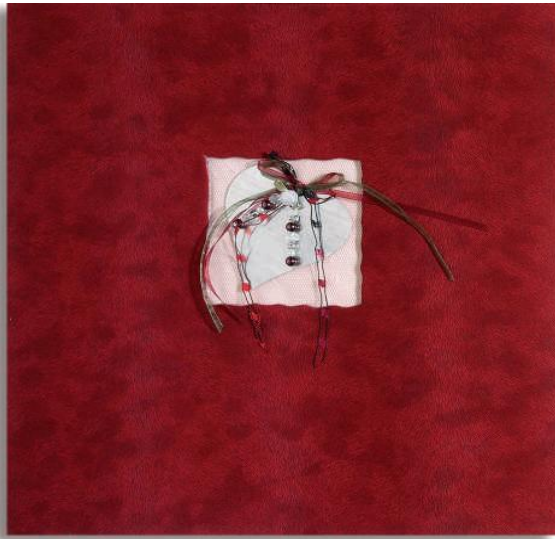

GB1-A-121 Gästebuch 21*27cm, 280 S.

Motiv Nr. 122 (355) R

Album in Kunstleder mit Ornamentoptik mit Feder und Silberschuh am Dreieck

C44-A-122 Album 30*30cm, 80 S.

C4-35 Album 30*30cm, 60 S.

Hochzeitsalben