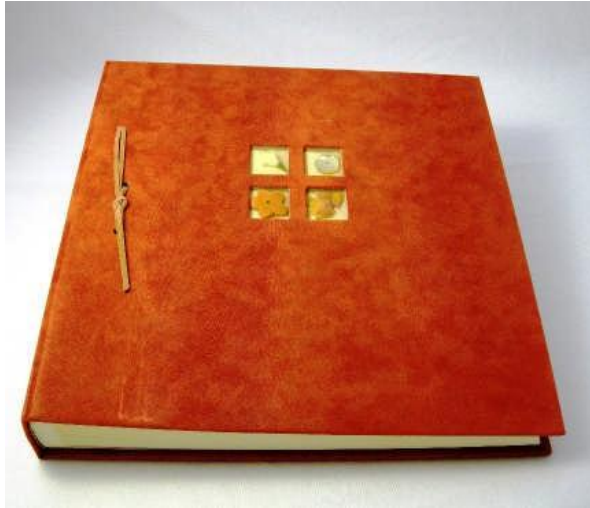

8632 Album 30*30cm, mit Box, blau

8631 Album 30*30cm, mit Box, rosa

Leinenalbum mit Satinschleife
Feder, Schuhe und Herzen im Fenster

8649 Album 23*17cm, 60 S. rosa

Design-Alben

Auslaufende Motive reduziert